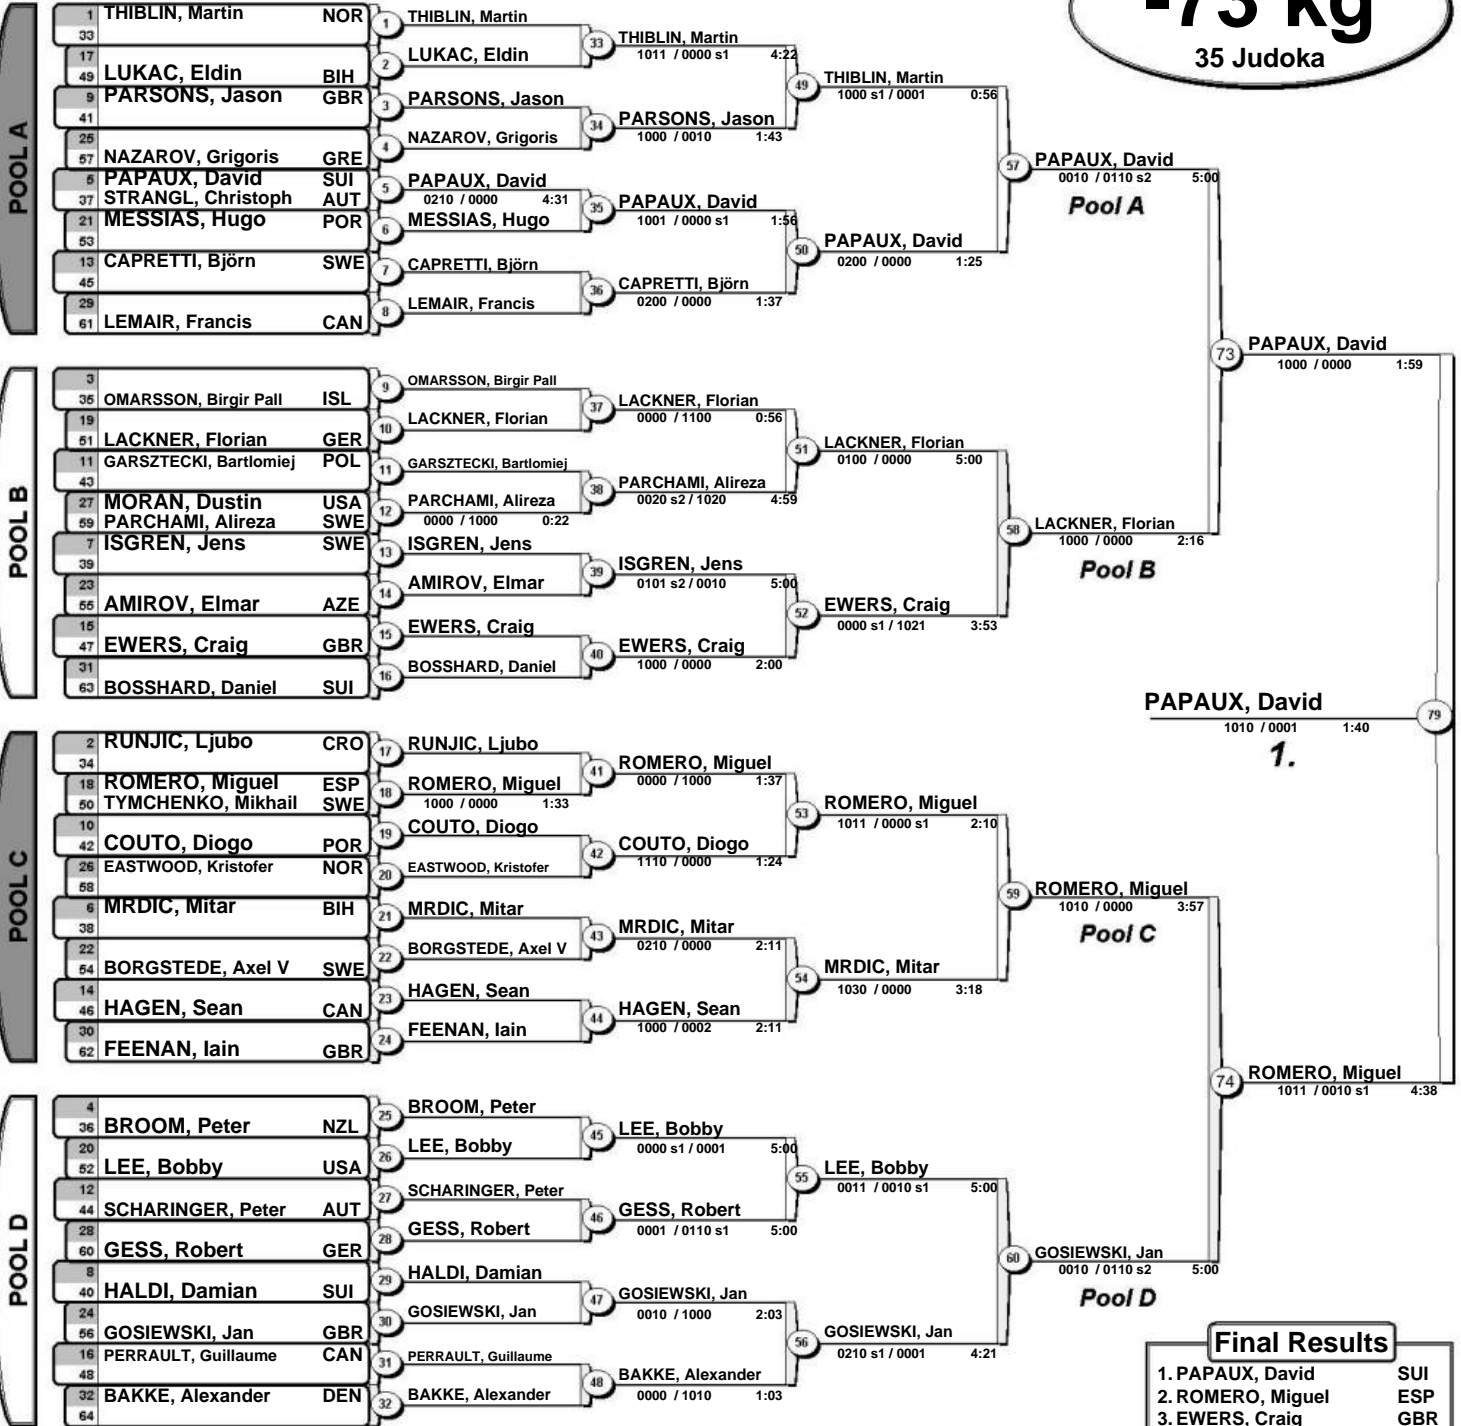

# -73 kg

35 Judoka

## Repechage